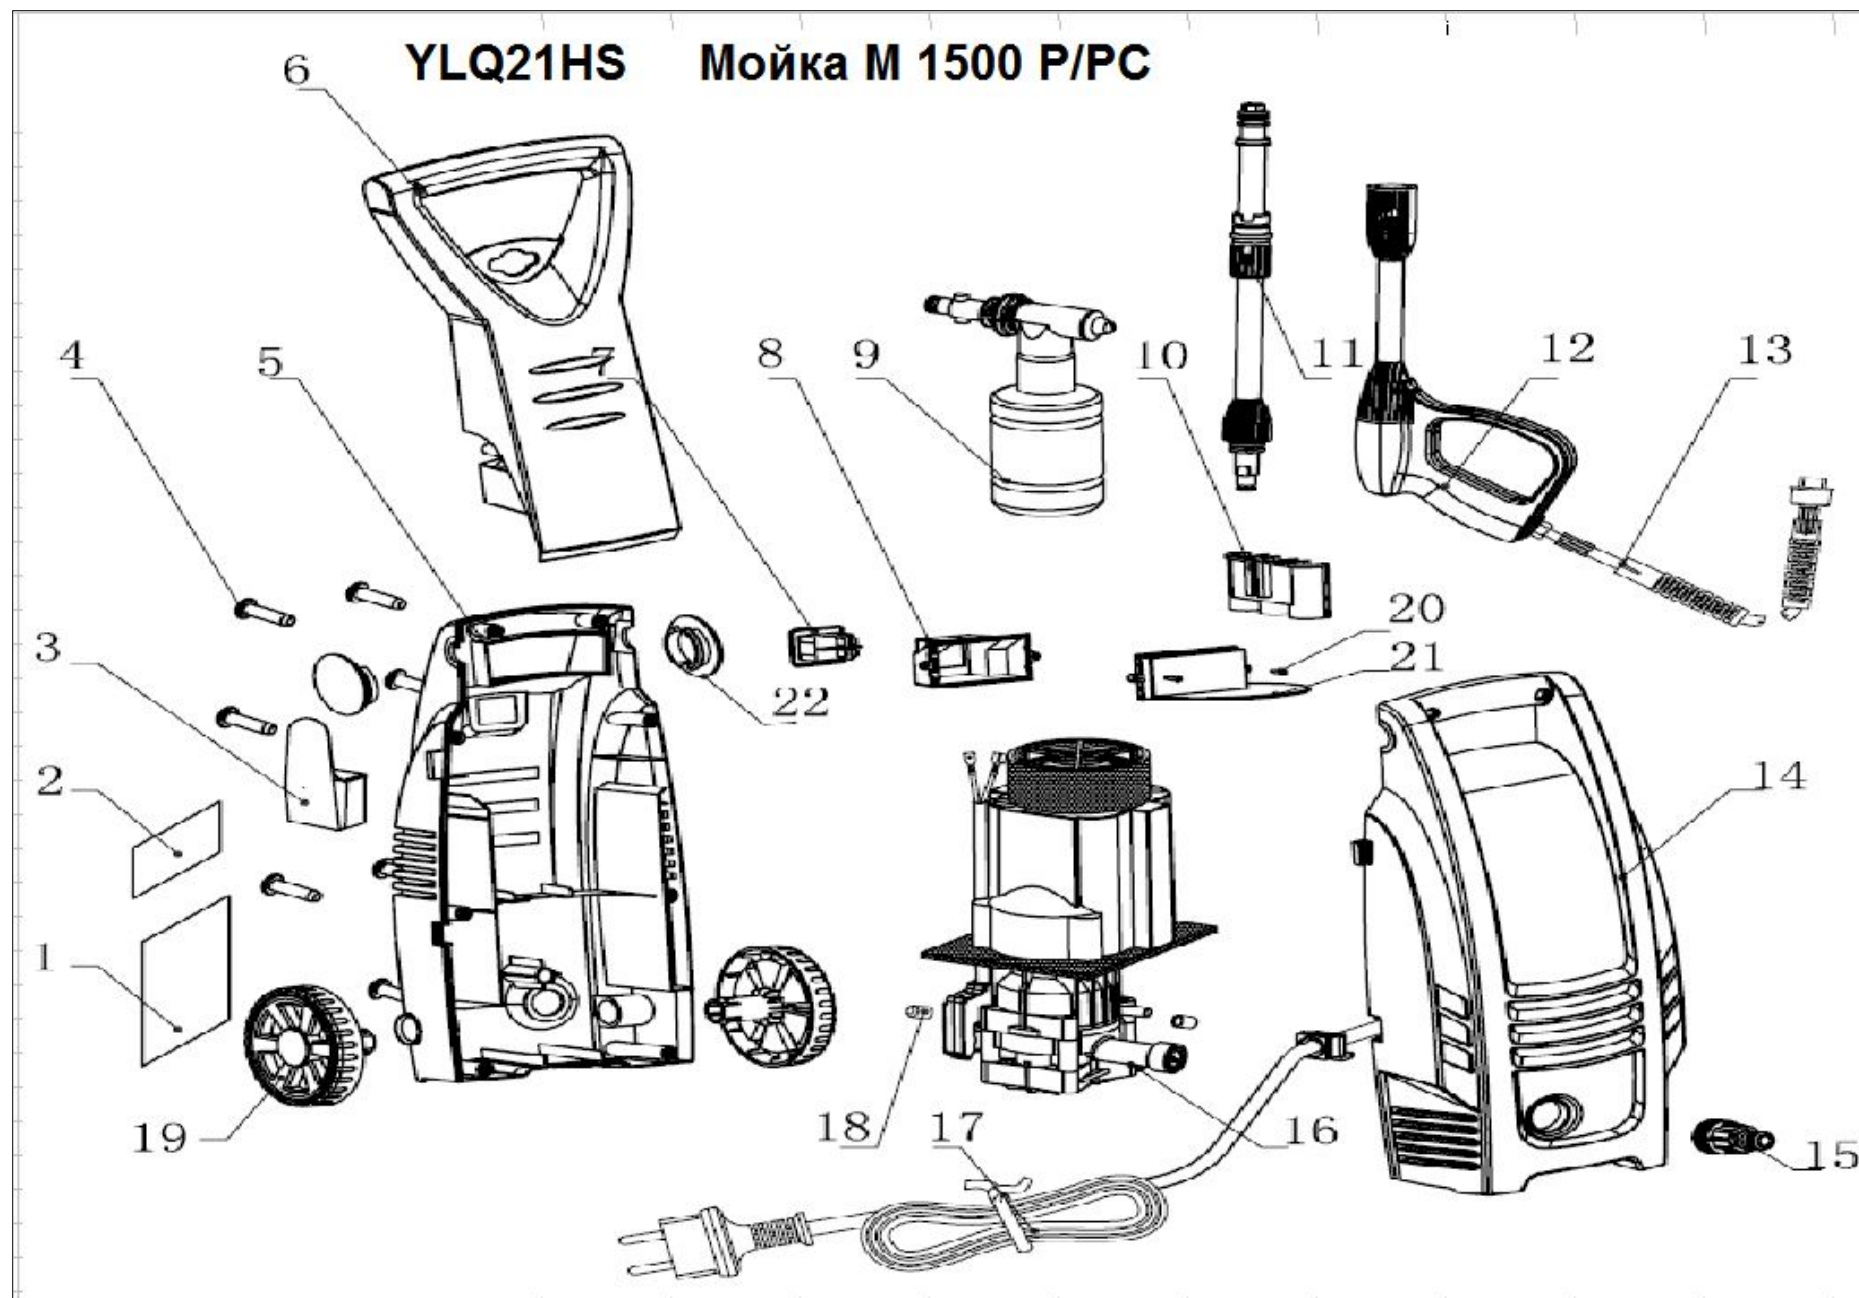

ELITECH M 1500P Схема базовая

Запчасти

№	Код ЛИТ	Название детали (рус.)	Название детали (англ.)	Кол-во	Примечание
1	0901.000100	Лэйбол	data plate	1	0901.002300
2	0901.000200	Шильдик	warning label	1	0901.002400
3	0901.000300	Держатель кабеля	cable holder	1	0901.002500
4	0901.000400	Винт ST4,8X16	screw ST4.8X16	8	0901.002600
5	0901.000500	Корпус мойки	back cabinet	1	0901.002700
6	0901.000600	Рукоятка мойки	handle	1	
7	0901.000700	Выключатель	switch	1	0901.002900
8	0901.000800	Бокс выключателя	switch box	1	0901.003000
9	0901.000900	Бачёк для моющего средства +М 1600	detergent kit	1	0901.003100 0910.001000
10	0901.001000	Держатель ствола	lance holder	1	0901.003200
11	0901.003300	Насадка-распылитель на пистолет с интегрированным соплом (ствол пистолета струйный L=465мм) подходит L=365мм	lance	1	
12	0901.001200	Пистолет распылитель с быстроразъёмным соединением: 8x12-11-19-F L=390мм		1	
13	0901.001300	Рукав высокого давления L=5м с быстроразъёмным соединением: 8x12-11-19-M	hose	1	0901.003500
14	0901.001400	Крышка корпуса мойки	front cabinet	1	0901.003600
15	0901.001500	Входной патрубков G3/4	water inlet connector	1	0901.003700
16	0901.001600	Электродвигатель с насосом в сборе 1500Вт	motor pump	1	

17	0901.001700	Кабель эл/питания с вилкой 2x0,75/220В L=5м	cable	1	0901.003900 0901.006500 0901.010300 0901.015600
18	0901.001900	Колесо	wheel	2	
19	0901.004100	Заглушка крышки корпуса боковая нижняя	stuff of wheel hole	2	
20	0901.002000	Болт M2,9X13	screw ST2.9X13	1	0901.004200
21	0901.002100	Кронштейн выключателя	switch box cover	2	0901.004300
22	0901.002200	Заглушка крышки корпуса боковая верхняя	stuff handle hole	1	